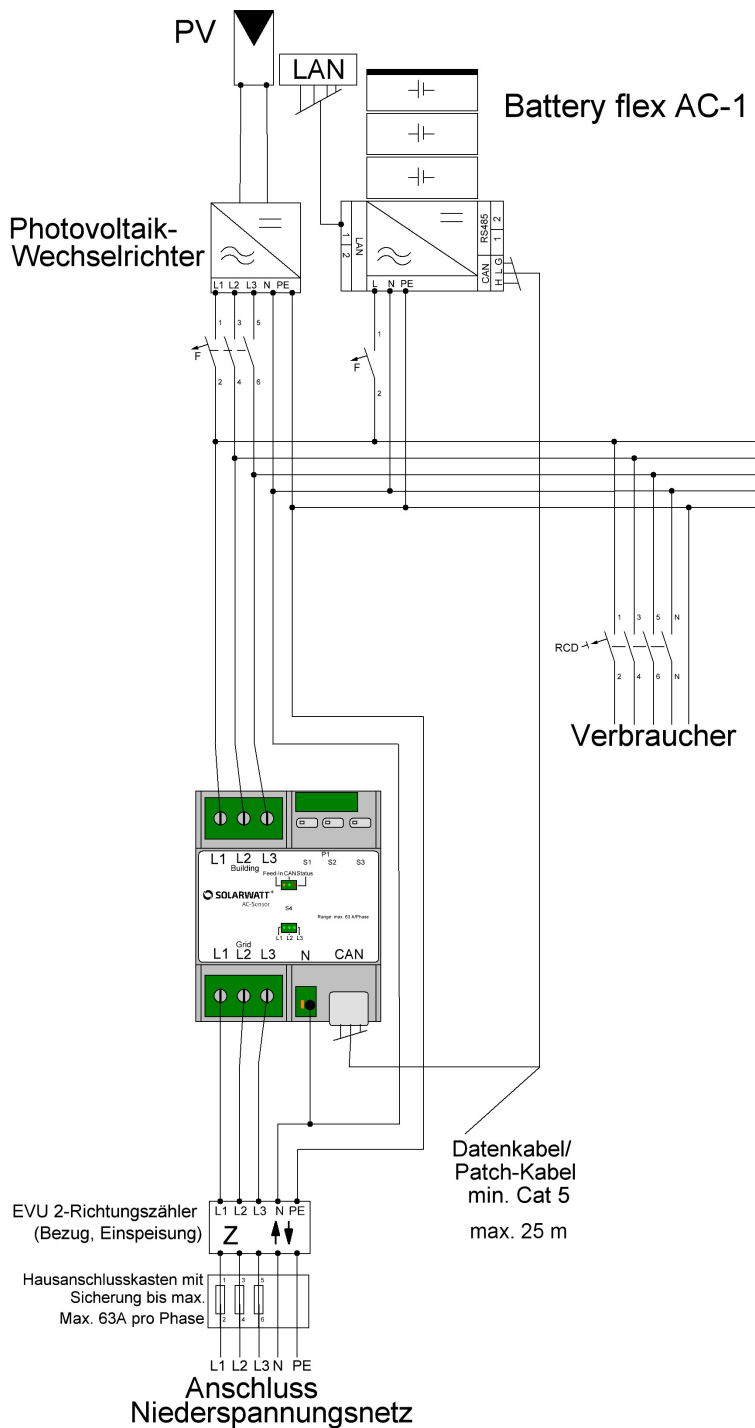

SOLARWATT Battery flex AC-1

Schaltpläne

1 dreiphasiger WR, Battery flex AC-1, AC-Sensor Flex Direktmessung

2 einphasiger WR, Battery flex AC-1, AC-Sensor Flex, Manager flex

3 dreiphasiger WR, Battery flex AC-1, AC-Sensor Flex Wandlermessung

4 einphasiger WR, Battery flex AC-1, AC-Sensor Flex, Manager flex