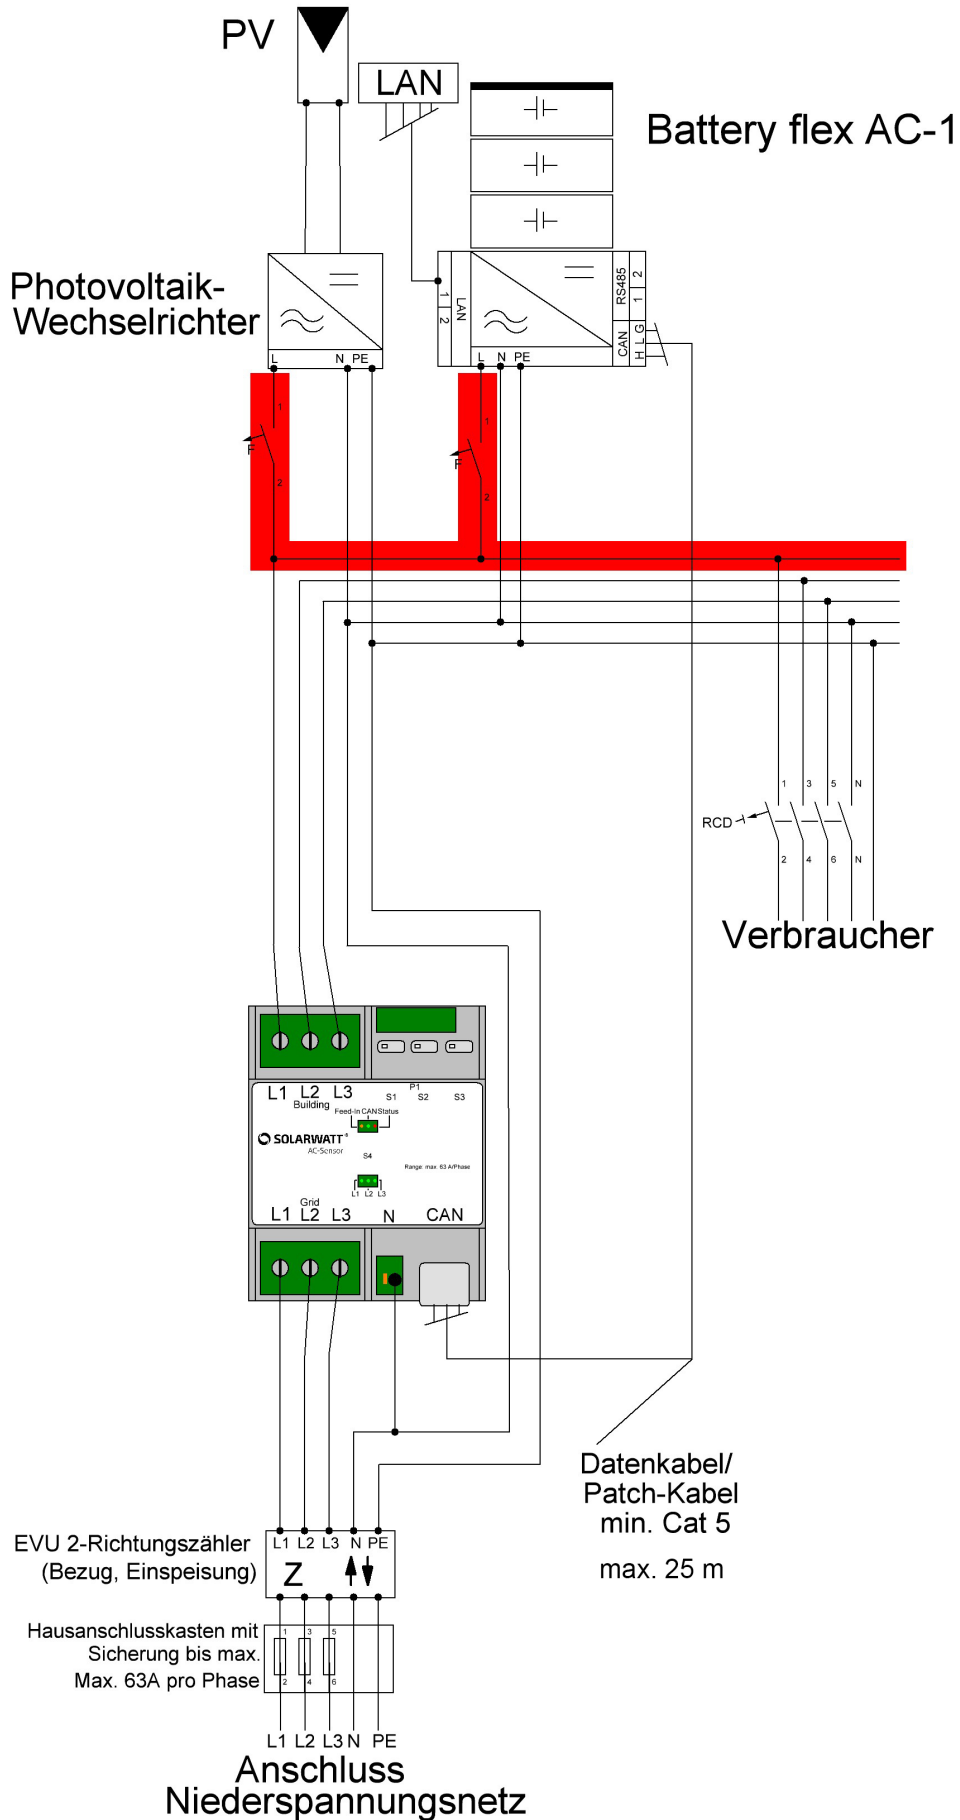

SOLARWATT Battery flex AC-1

Schaltpläne

1 dreiphasiger WR, Battery flex AC-1, AC-Sensor Flex Direktmessung

2 einphasiger WR, Battery flex AC-1, AC-Sensor Flex, Manager flex

3 dreiphasiger WR, Battery flex AC-1, AC-Sensor Flex Wandlermessung

4 einphasiger WR, Battery flex AC-1, AC-Sensor Flex, Manager flex