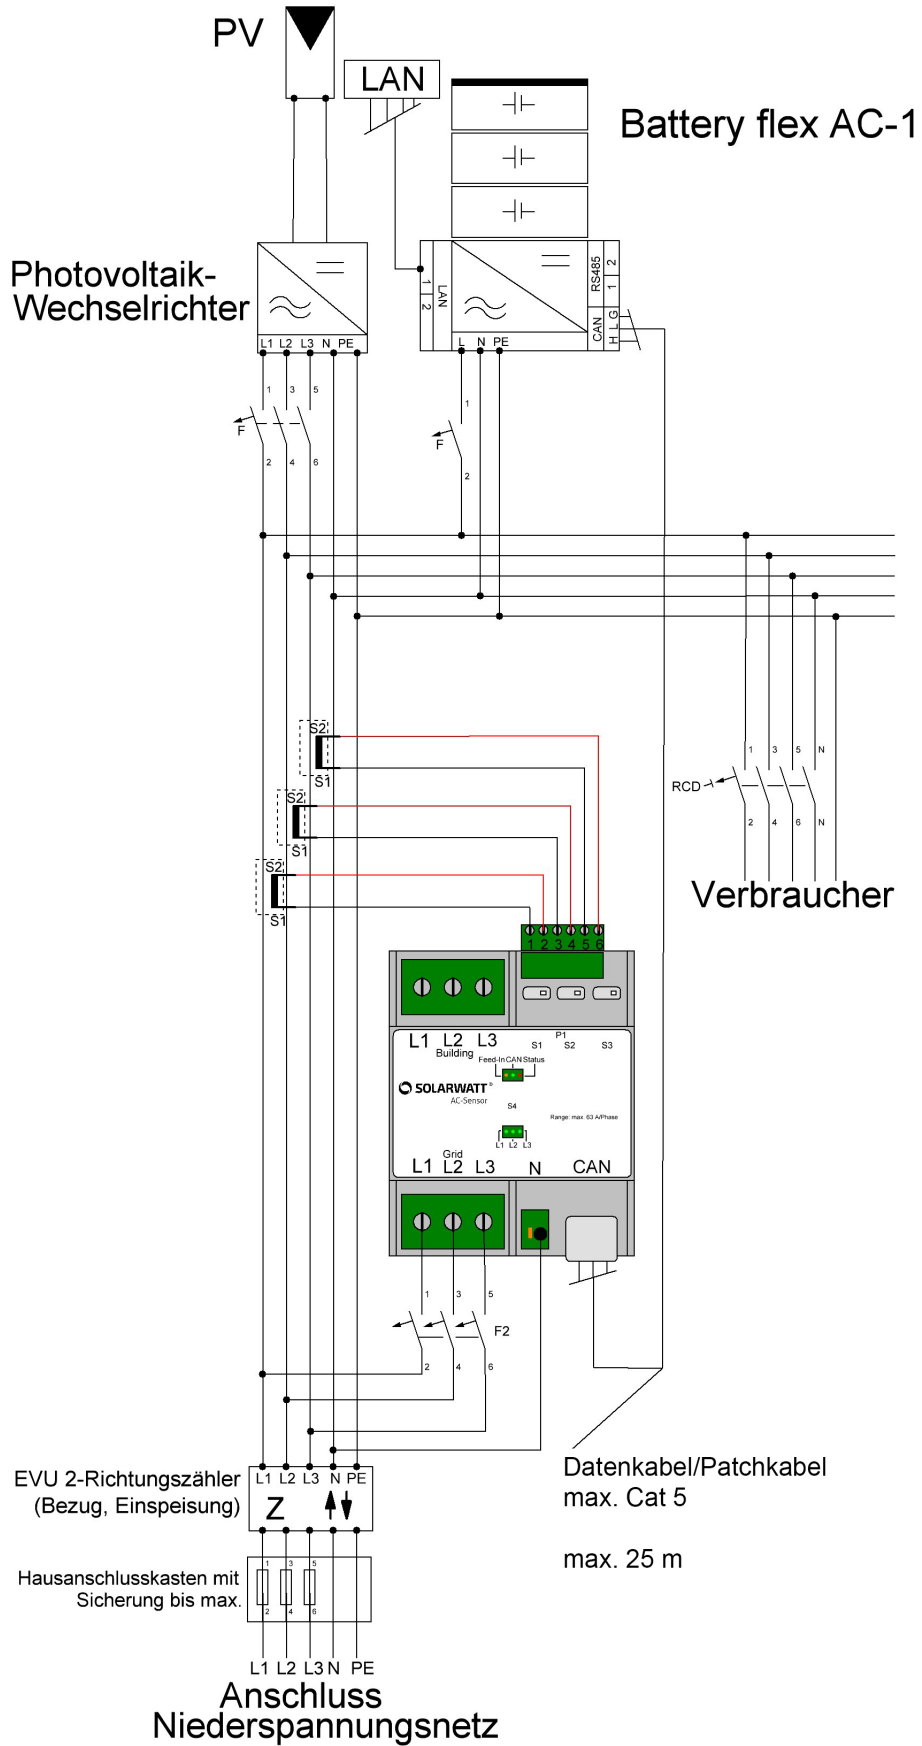

SOLARWATT Battery flex AC-1

Schaltpläne

1 dreiphasiger WR, Battery flex AC-1, AC-Sensor Flex Direktmessung

2 einphasiger WR, Battery flex AC-1, AC-Sensor Flex, Manager flex

3 dreiphasiger WR, Battery flex AC-1, AC-Sensor Flex Wandlermessung

4 einphasiger WR, Battery flex AC-1, AC-Sensor Flex, Manager flex